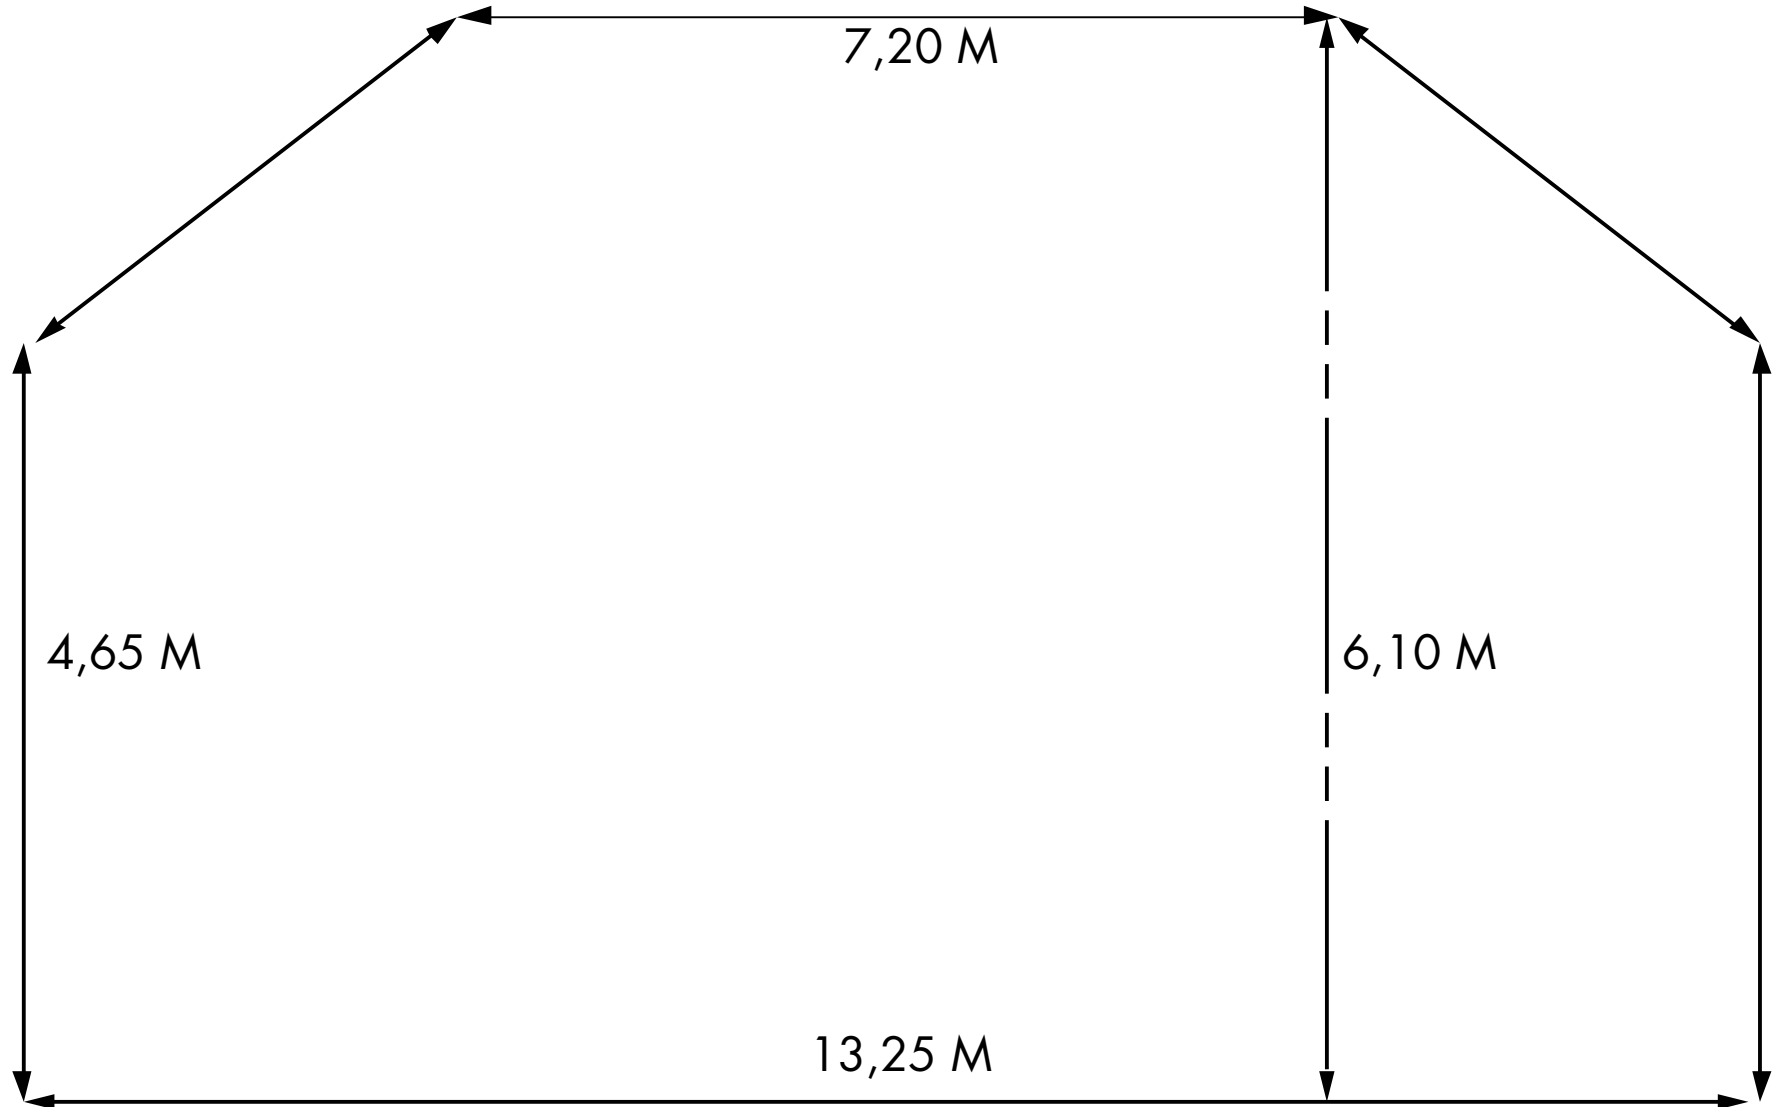

CADRE DE SCENE

HAUTEUR DE SCENE : 1M